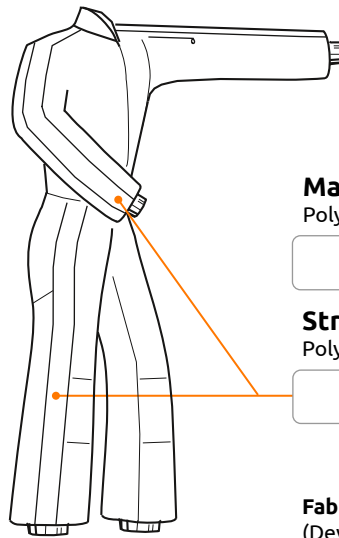

Tandem PAX

Student Suit

GZ:		GN:		EK:	
RE	VA	CC	#		

Size (Body height in cm)	Quantity
XS (145-155)	-----
S (155-165)	-----
M (165-175)	-----
L (175-185)	-----
XL (185-195)	-----
XXL (195-200)	-----

Main color
Polycotton