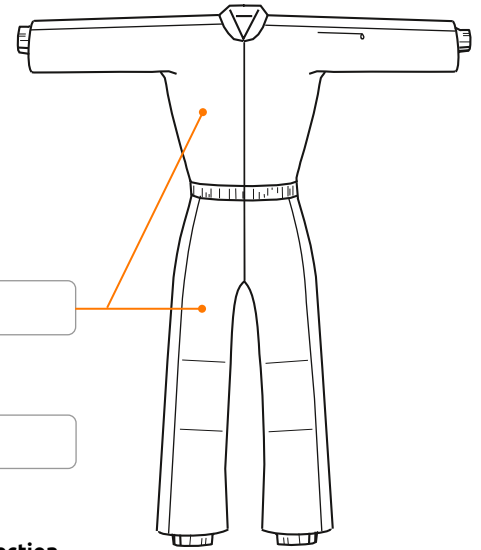

Tandem PAX

Student Suit

GZ:		GN:		EK:	
RE	VA	CC	#		

Size (Body height in cm)	Quantity
XS (145-155)	-----
S (155-165)	-----
M (165-175)	-----
L (175-185)	-----
XL (185-195)	-----
XXL (195-200)	-----

Main color
Polycotton