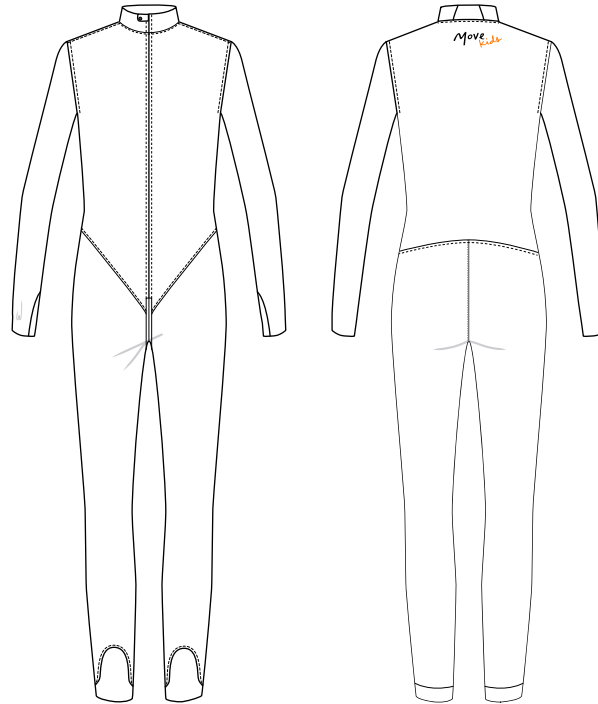

GZ:		GN:		EK:	
RE	VA	CC	#		

Preise in Euro, inkl. 19 % MwSt., zzgl. Versandkosten

Move Kids							210,00 €	
Farbe:	Schwarz	Grau	Blau	Rot	Orange			
Garnfarbe:	-----							
Größe:	134	140	146	152	158	164	170	176

! **HINWEIS:** Bitte die Körpermaßtabelle für Move Kids auf Seite 2 beachten!

Sonstiges:

MOVE Frauen	XS	S	S tall	M	M tall	L	L tall	XL	XL tall
in cm									
Körpergröße	154-162	158-164	162-166	164-170	164-170	174-178	174-178	178-184	184-186
Brustumfang	82-86	84-88	84-88	88-92	88-92	92-98	92-98	98-102	98-102
Tailenumfang	64-68	66-70	66-70	70-74	70-74	76-80	76-80	80-84	80-84
Gesäßumfang	88-92	90-94	90-94	94-98	94-98	100-106	100-106	102-108	102-108

MOVE Männer	XS	S	S tall	M	M tall	L	L tall	XL	XXL
in cm									
Körpergröße	156-165	162-171	165-174	170-178	175-183	175-184	180-187	180-186	184-192
Brustumfang	85-92	88-95	88-95	95-103	95-103	98-105	98-105	102-109	106-113
Tailenumfang	68-75	71-78	71-78	75-84	75-84	81-91	81-91	88-96	92-100
Gesäßumfang	89-96	91-98	91-98	93-100	93-100	95-102	95-102	97-104	98-106