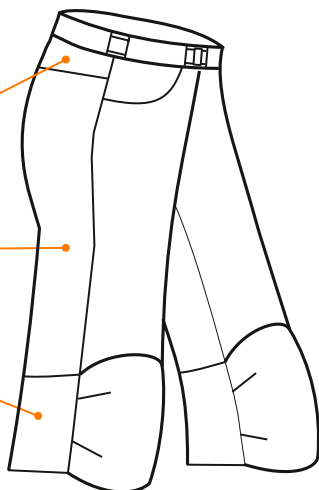

GZ:		GN:		EK:	
RE	VA	CC	#		

Sattel

Cordura light

schwarz

Rückseite

Cordura light

schwarz

Rückseite Knie

Stretch

schwarz

Hosenbund

Polycotton

Vorderseite

Siplex

Knieverstärkung

Cordura light