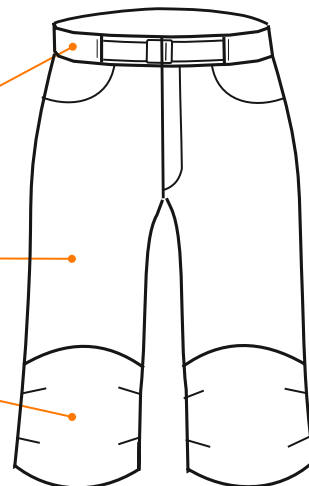

Größe	S	M	L	XL

Garnfarbe: _____

Preise in Euro, inkl. 19 % MwSt., zzgl. Versandkosten

Dropzone Shorts _____ **99,00 €**

Optionen:

Rushorder _____ **70,00 €**

Material- und Farbauswahl

(Abweichungen von Farben und Farbtönen sind möglich)

Polycotton (Nr. 1)

marine, blau, grün, gelb, orange, rot, weiß, weinrot, mint, hellblau, anthrazit, grau, schwarz, oliv, silber

Siplex (Nr. 6)

marine, blau, gelb, orange, rot, weinrot, weiß, schwarz, grau, silber

Kundenangaben

Name: _____

Adresszusatz (Firma, c/o): _____

Straße / Hausnummer: _____

PLZ / Ort: _____

Telefon: _____

Email: _____

Händler: _____

Sonstiges: _____