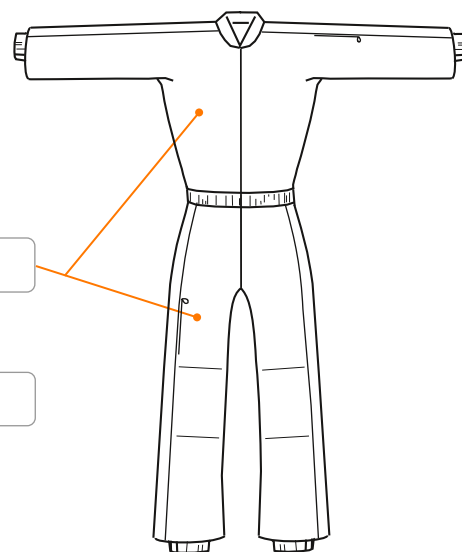

GZ:		GN:		EK:	
RE	VA	CC	#		

Coupe:

Coupe très large
Coupe droite
Bien ajusté

Couleur principale

Poly coton

Couleur de bande

Poly coton

Prix en Euros, TVA 19% incluse, frais de port en sus

Tandem Master Combinaison _____ **270,00 €**

incl. Rentfor fessier (Parapack), Poche sur le haut du bras à gauche, Poche cuisse à droite, Poignets tricotés sur les bras elastic, Ceinture élastique sur les jambes