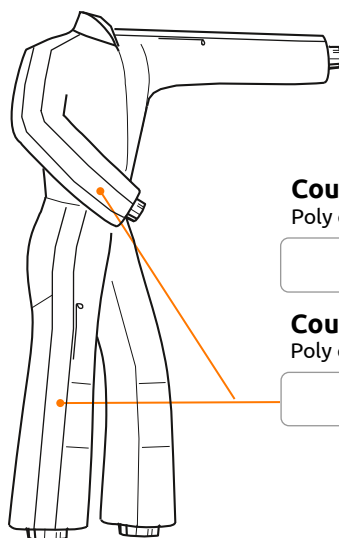

GZ:		GN:		EK:	
RE	VA	CC	#		

Coupe:

Coupe très large
Coupe droite
Bien ajusté

Couleur principale

Poly coton

Couleur de bande

Poly coton

Prix en Euros, TVA 19% incluse, frais de port en sus

Tandem Master Combinaison _____ **270,00 €**

incl. Rentfor fessier (Parapack), Poche sur le haut du bras à gauche, Poche cuisse à droite, Poignets tricotés sur les bras elastic, Ceinture élastique sur les jambes