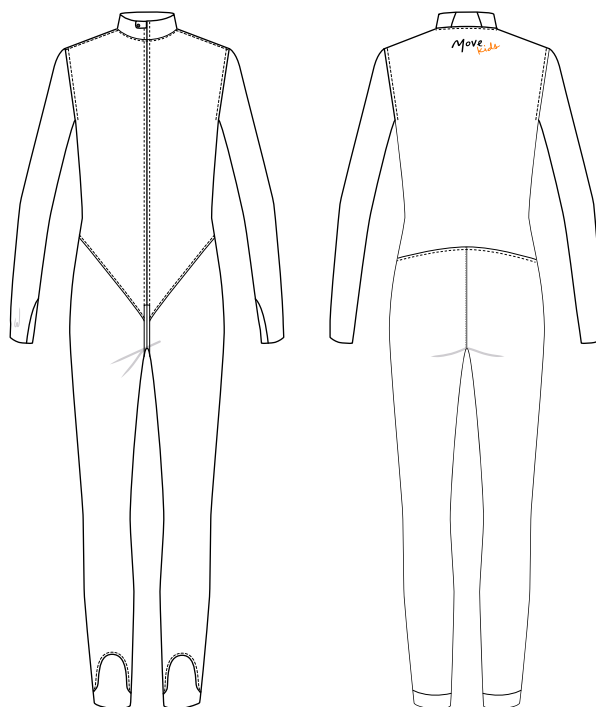

GZ:		GN:	EK:
RE	VA	CC	#

Prix en Euros, TVA 19% incluse, frais de port en sus

MOVE Kids _____ **210,00 €**

Couleur: noir gris bleu rouge orange

Couleur de fil: -----

Taille: 134 140 146 152 158 164 170 176

Informations client

Divers:

MOVE Femmes	XS	S	S tall	M	M tall	L	L tall	XL	XL tall
en cm									
Hauteur	154-162	158-164	162-166	164-170	164-170	174-178	174-178	178-184	184-186
Coffre circonférence	82-86	84-88	84-88	88-92	88-92	92-98	92-98	98-102	98-102
Tour de taille	64-68	66-70	66-70	70-74	70-74	76-80	76-80	80-84	80-84
Fesses circonférence	88-92	90-94	90-94	94-98	94-98	100-106	100-106	102-108	102-108

MOVE Hommes	XS	S	S tall	M	M tall	L	L tall	XL	XXL
en cm									
Hauteur	156-165	162-171	165-174	170-178	175-183	175-184	180-187	180-186	184-192
Coffre circonférence	85-92	88-95	88-95	95-103	95-103	98-105	98-105	102-109	106-113
Tour de taille	68-75	71-78	71-78	75-84	75-84	81-91	81-91	88-96	92-100
Fesses circonférence	89-96	91-98	91-98	93-100	93-100	95-102	95-102	97-104	98-106