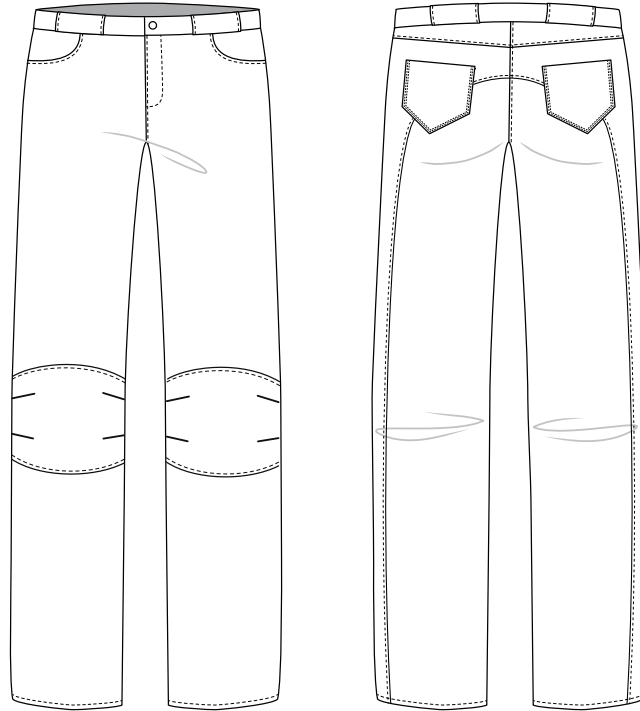

GZ:		GN:		EK:	
RE	VA	CC	#		

Coupe:

Bien ajusté
Coupe droite

Couleur Pantalon:

Couleur de fil:

Taille

Taille	S	M	L	XL
Longueur de jambes en cm				

Prix en Euros, TVA 19% incluse, frais de port en sus

Leisure Pants _____ **90,00 €**

Options:

Commande express _____ **70,00 €**

Sélection des matériaux et des couleurs

(Des écarts de couleurs et de nuances sont possibles)

Poly coton (No. 1)

marine, bleu, vert, jaune, orange, rouge, blanc, bordeaux, jade, bleu clair, fumé, gris, noir, olive, argent