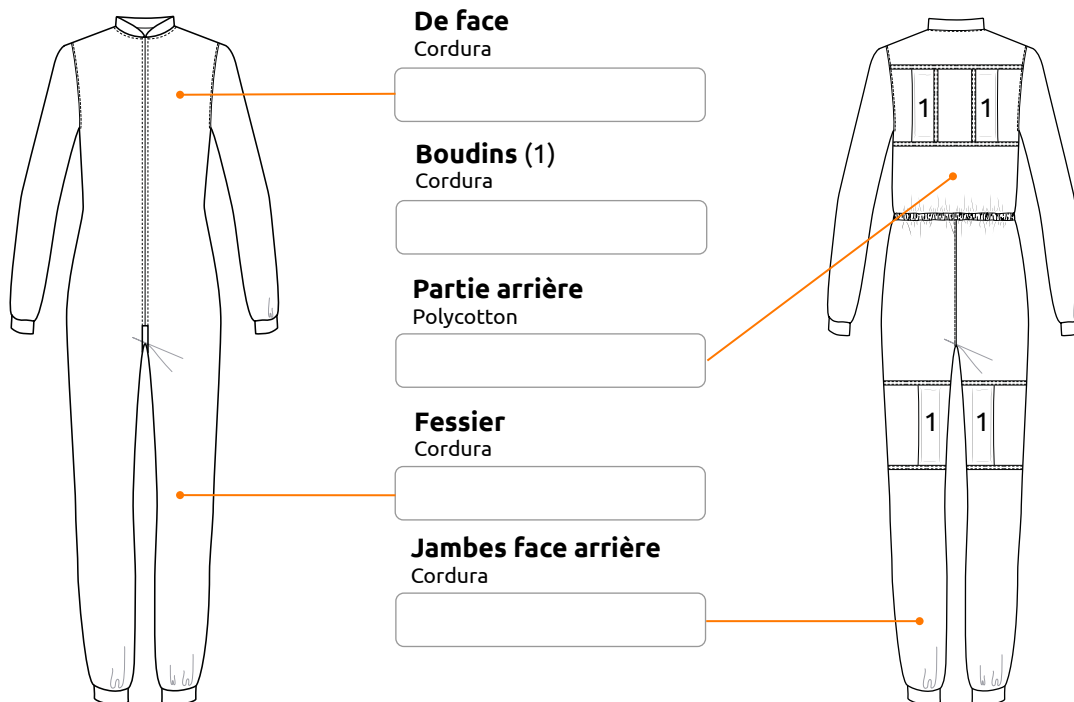

| | | | | | |
|-----|----|-----|---|-----|--|
| GZ: | | GN: | | EK: | |
| RE | VA | CC | # | | |
| | | | | | |

| | | | | | | |
|--------|----|---|---|---|----|-----|
| Taille | XS | S | M | L | XL | XXL |
| Numéro | | | | | | |

Prix en Euros, TVA 19% incluse, frais de port en sus

Combinaison Indoor _____ 340,00 €

Options:

Broderie _____ __, __ €

Commande express _____ 70,00 €

Sélection des matériaux et des couleurs

(Des écarts de couleurs et de nuances sont possibles)

Poly coton (No. 1)

marine, bleu, vert, jaune, orange, rouge, blanc, bordeaux, jade, bleu clair, fumé, gris, noir, olive, argent

Cordura (No. 4)

marine, bleu, jaune, orange, rouge, argent, fumée, noir, blanc