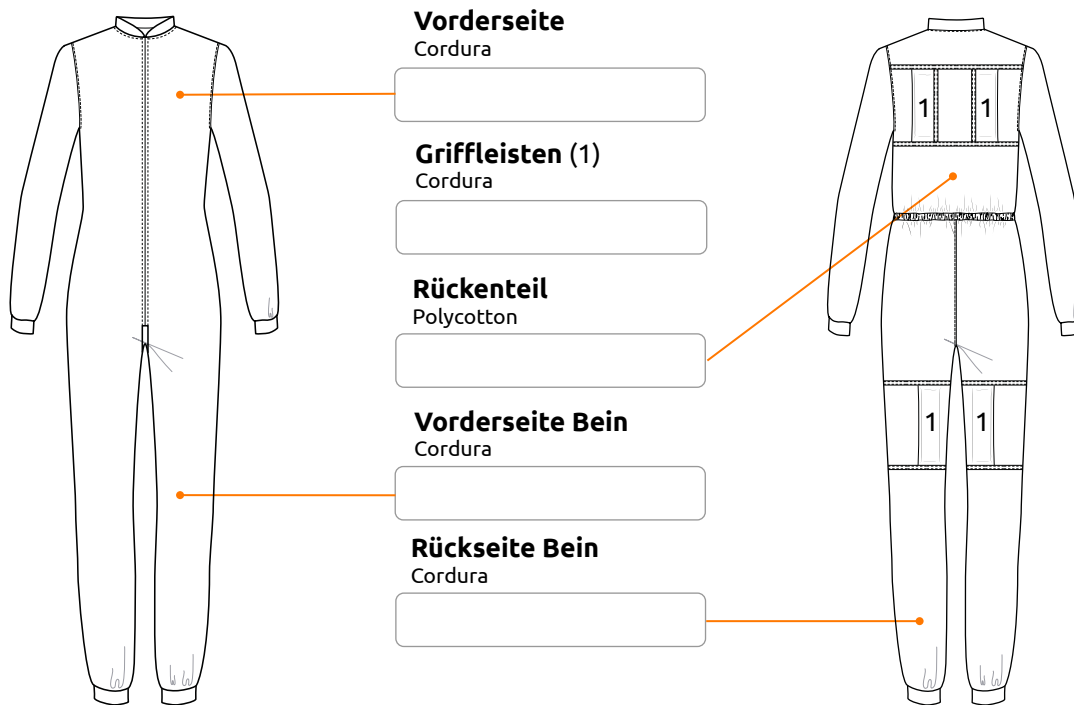

GZ:		GN:		EK:	
RE	VA	CC	#		

Größe	XS	S	M	L	XL	XXL
Anzahl						

Preise in Euro, inkl. 19 % MwSt., zzgl. Versandkosten

Indoor Kombi _____ **340,00 €**

Optionen:

Stick _____ **___,___ €**

Rushorder _____ **70,00 €**

Material- und Farbauswahl

(Abweichungen von Farben sind möglich)

Polycotton (Nr. 1)

marine, blau, grün, gelb, orange, rot, weiß, weinrot, mint, hellblau, grau, schwarz, oliv, silber

Cordura (Nr. 4)

marine, blau, gelb, orange, rot, silber, anthrazit, schwarz, weiß